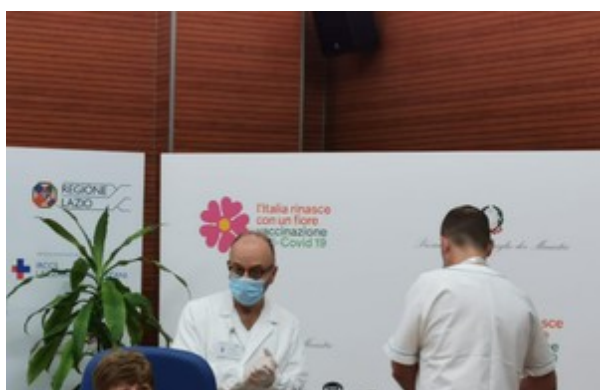

STILI DI VITA

da ANSA Salute&Benessere

Capobianchi, vaccino sicuro, nessuno si tira indietro